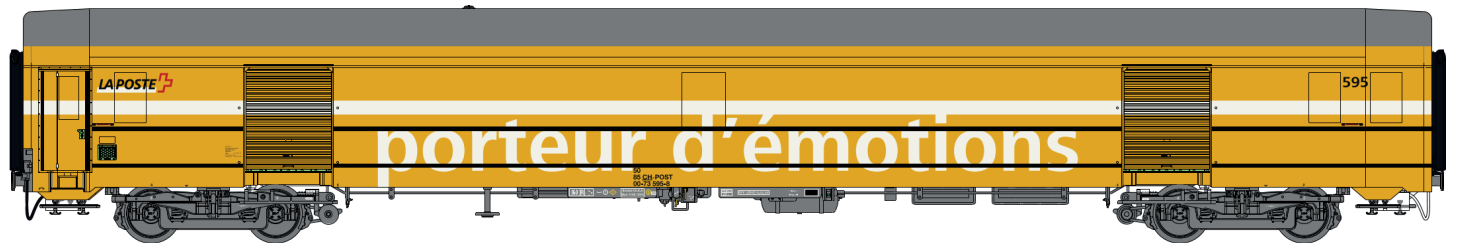

PTT Z

Bestellschluss 20-04-2021

Deadline for orders 20-04-2021

Neue Referenzen

New reference

Set 47 283 Postwagen Z, giallo oro, linea bianca, saluti in viaggio Ep.VI

Set 47 284 Postwagen Z, jaune or, ligne blanche, porteur d'émotions Ep.VI

Set 47 285 Postwagen Z, goldgelb, weisser Streifen, Feriengrüsse unterwegs Ep.VI

WLBmz/WLABmz

Neue Referenz

New reference

Bestellschluss 18-04-2021

Deadline for orders 18-04-2021

Set 47 069 WLBmz / WLABmz, nachtblau, SBB CFF FFS Logo Ep.VI