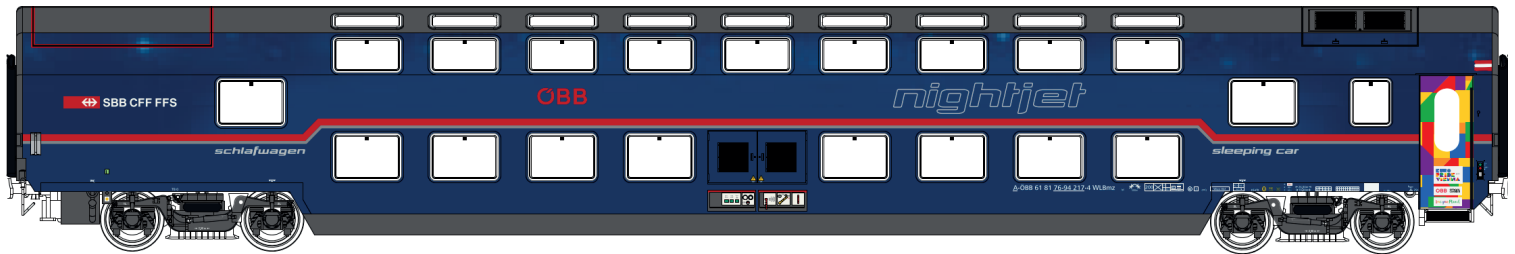

Set 47 285 Postwagen Z, goldgelb, weisser Streifen, Feriengrüsse unterwegs Ep.VI

WLBmz/WLABmz

Neue Referenz

New reference

Bestellschluss 18-04-2021

Deadline for orders 18-04-2021

Set 47 069 WLBmz / WLABmz, nachtblau, SBB CFF FFS Logo Ep.VI