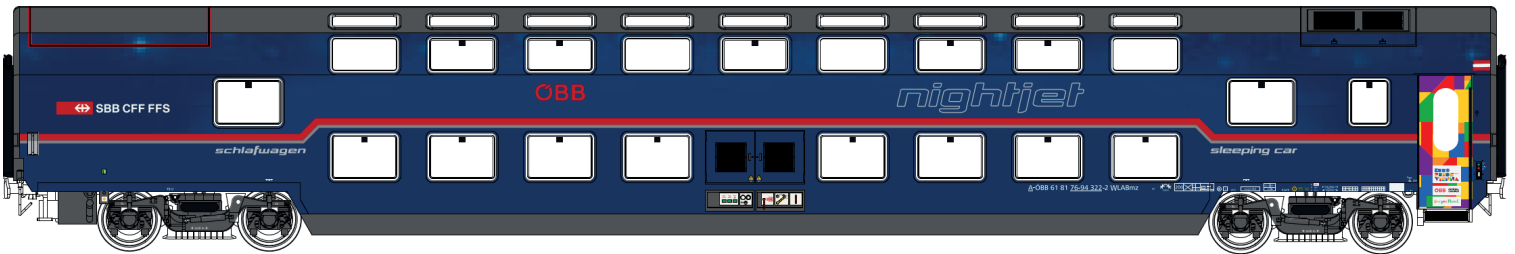

Set 47 285 Postwagen Z, goldgelb, weisser Streifen, Feriengrüsse unterwegs Ep.VI

WLBmz/WLABmz

Neue Referenz

New reference

Bestellschluss 18-04-2021

Deadline for orders 18-04-2021

Set 47 069 WLBmz / WLABmz, nachtblau, SBB CFF FFS Logo Ep.VI