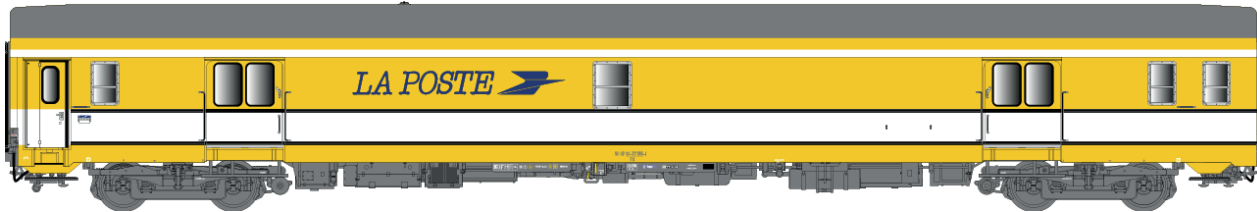

## *Voitures postales UIC*

*Date limite pour les commandes 30/09/2021*

*Deadline for orders 30/09/2021*

*Nouvelle référence / New item*

Set 40 443

PA UIC + PA UIC livrée brun PTT, bogies Y24X. Ep.IV

*Nouvelle référence / New item*

Set 40 444

PA UIC + PA UIC livrée brun PTT, bogies Y24X. Ep.IV

## ***Voitures postales UIC***

***Nouvelle référence / New item***

**Set 40 445**

**PA UIC + PA UIC livrée jaune/blanche, toit gris, bogies Y24X. Ep.IV**

***Nouvelle référence / New item***

**Set 40 446**

**PA UIC + PA UIC livrée jaune/blanche, toit gris, bogies Y24X, inscription PTT. Ep.IV**

***Nouvelle référence / New item***

**Set 40 447**

**Pe UIC + Pe UIC livrée jaune/blanche, toit gris, bogies Y24X. Ep.V**