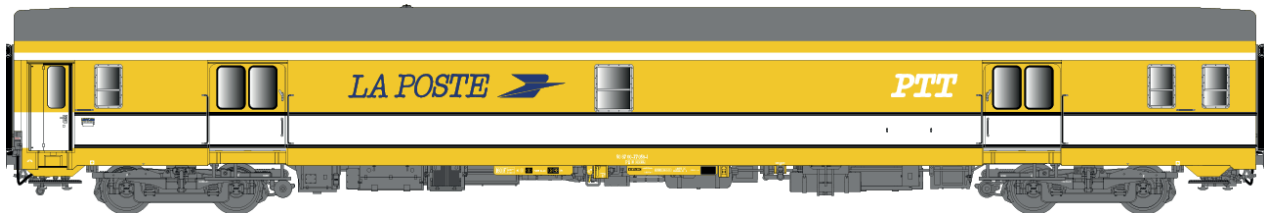

## *Voitures postales UIC*

*Date limite pour les commandes 30/09/2021*

*Deadline for orders 30/09/2021*

*Nouvelle référence / New item*

Set 40 443

PA UIC + PA UIC livrée brun PTT, bogies Y24X. Ep.IV

*Nouvelle référence / New item*

Set 40 444

PA UIC + PA UIC livrée brun PTT, bogies Y24X. Ep.IV

## ***Voitures postales UIC***

***Nouvelle référence / New item***

**Set 40 445**

**PA UIC + PA UIC livrée jaune/blanche, toit gris, bogies Y24X. Ep.IV**

***Nouvelle référence / New item***

**Set 40 446**

**PA UIC + PA UIC livrée jaune/blanche, toit gris, bogies Y24X, inscription PTT. Ep.IV**