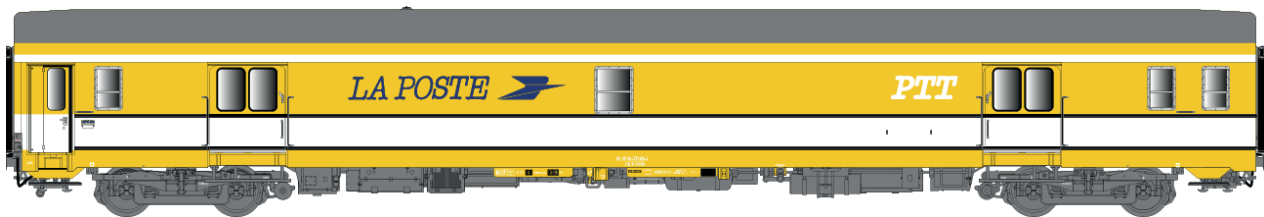

## *Voitures postales UIC*

*Date limite pour les commandes 30/09/2021*

*Deadline for orders 30/09/2021*

*Nouvelle référence / New item*

Set 40 443

PA UIC + PA UIC livrée brun PTT, bogies Y24X. Ep.IV

*Nouvelle référence / New item*

Set 40 444

PA UIC + PA UIC livrée brun PTT, bogies Y24X. Ep.IV

## ***Voitures postales UIC***

***Nouvelle référence / New item***

**Set 40 445**

**PA UIC + PA UIC livrée jaune/blanche, toit gris, bogies Y24X. Ep.IV**

***Nouvelle référence / New item***

**Set 40 446**

**PA UIC + PA UIC livrée jaune/blanche, toit gris, bogies Y24X, inscription PTT. Ep.IV**