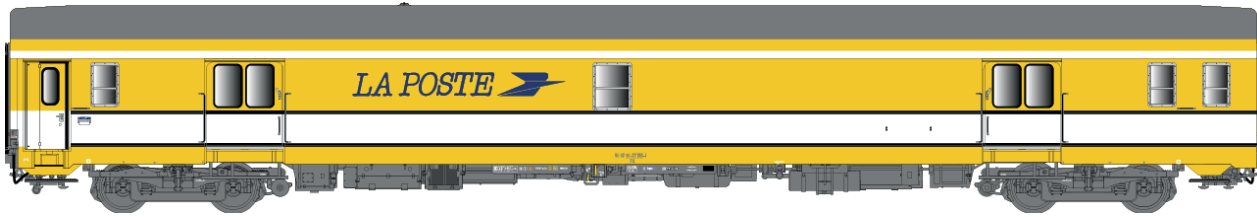

## *Voitures postales UIC*

*Date limite pour les commandes 30/09/2021*

*Deadline for orders 30/09/2021*

*Nouvelle référence / New item*

Set 40 443

PA UIC + PA UIC livrée brun PTT, bogies Y24X. Ep.IV

*Nouvelle référence / New item*

Set 40 444

PA UIC + PA UIC livrée brun PTT, bogies Y24X. Ep.IV

## ***Voitures postales UIC***

***Nouvelle référence / New item***

**Set 40 445**

**PA UIC + PA UIC livrée jaune/blanche, toit gris, bogies Y24X. Ep.IV**

***Nouvelle référence / New item***

**Set 40 446**

**PA UIC + PA UIC livrée jaune/blanche, toit gris, bogies Y24X, inscription PTT. Ep.IV**

***Nouvelle référence / New item***

**Set 40 447**

**Pe UIC + Pe UIC livrée jaune/blanche, toit gris, bogies Y24X. Ep.V**