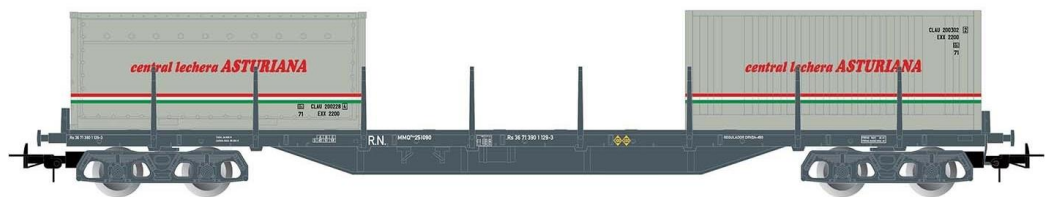

Hornby España, S.A.
Federico Chueca, s/n
28806. Alcalá de Henares.
(Madrid)
info@hornby.es

VAGÓN PLATAFORMA 4 EJES

RENFE, vagón plataforma 4 ejes, decoración gris, con carga de tres contenedores "Pegaso", ép. IV

E6547

RENFE, vagón plataforma 4 ejes, decoración gris, contenedores "Central Lechera Asturiana", ép. IV

E6548

Electrotren
es una marca del grupo
HORNBY®