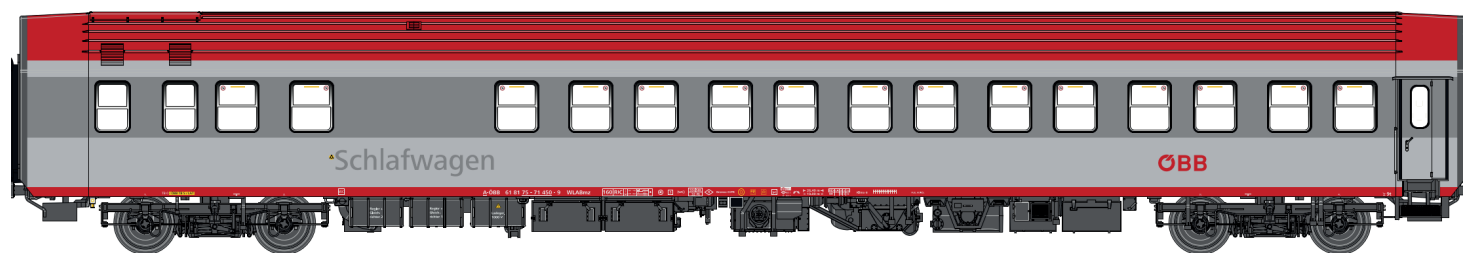

WLABmz AB32s

Lieferung 11/2019

Delivery 11/ 2019

47 084 WLABmz AB32s, grau/hellgrau, rotes Dach, ÖBB-Wortmarke, (Schlafwagen) Ep.VI

47 085 WLABmz AB32s, grau/hellgrau, rotes Dach, ÖBB-Wortmarke, (Schlafwagen) Ep.VI