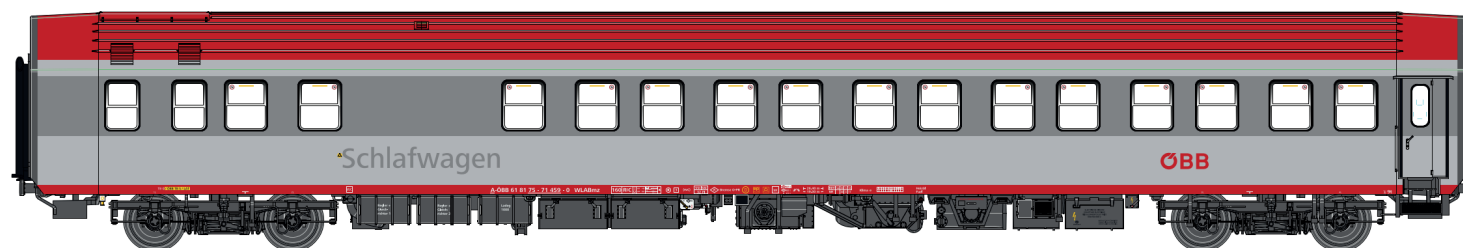

WLABmz AB32s

Lieferung 11/2019

Delivery 11/ 2019

47 084 WLABmz AB32s, grau/hellgrau, rotes Dach, ÖBB-Wortmarke, (Schlafwagen) Ep.VI

47 085 WLABmz AB32s, grau/hellgrau, rotes Dach, ÖBB-Wortmarke, (Schlafwagen) Ep.VI