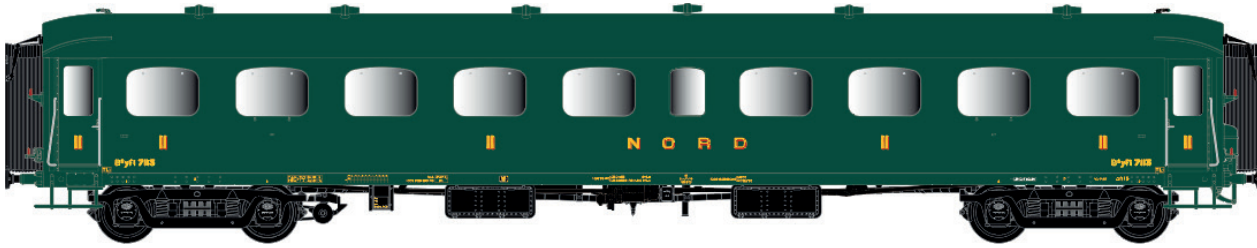

Rapide Nord

Nouvelles références

New items

Set 40 184 A8yfi + B9yfi + B9yfi, vert, châssis noir, toit vert, compagnie du Nord Ep.II

Set 40 185 B8yfi + B9yfi + A3B3Ddyi, vert, châssis noir, toit vert, compagnie du Nord Ep.II