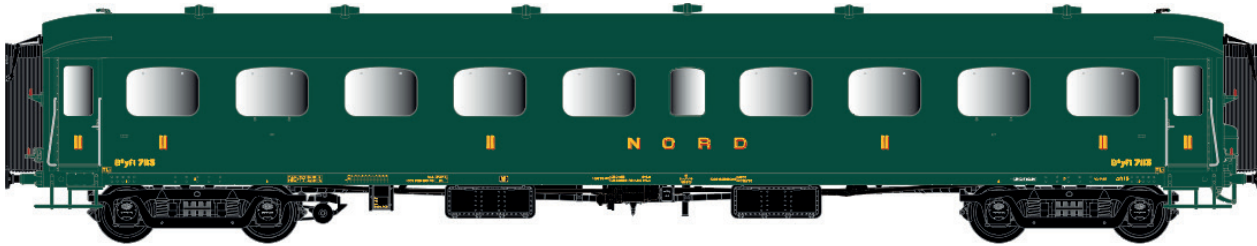

Rapide Nord

Nouvelles références

New items

Set 40 184 A8yfi + B9yfi + B9yfi, vert, châssis noir, toit vert, compagnie du Nord Ep.II

Set 40 185 B8yfi + B9yfi + A3B3Ddyi, vert, châssis noir, toit vert, compagnie du Nord Ep.II