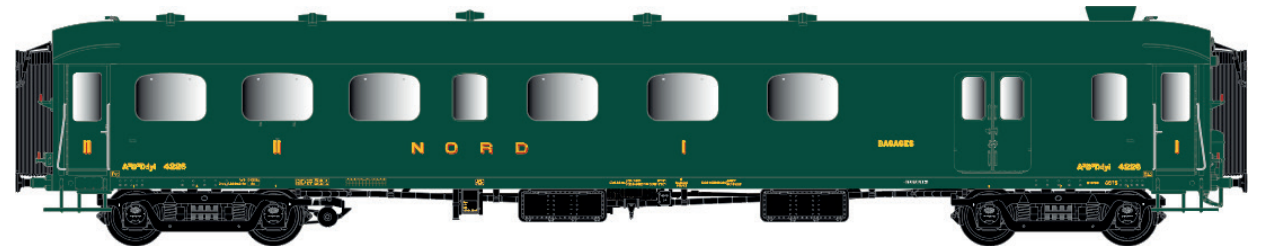

Rapide Nord

Nouvelles références

New items

Set 40 184 A8yfi + B9yfi + B9yfi, vert, châssis noir, toit vert, compagnie du Nord Ep.II

Set 40 185 B8yfi + B9yfi + A3B3Ddyi, vert, châssis noir, toit vert, compagnie du Nord Ep.II