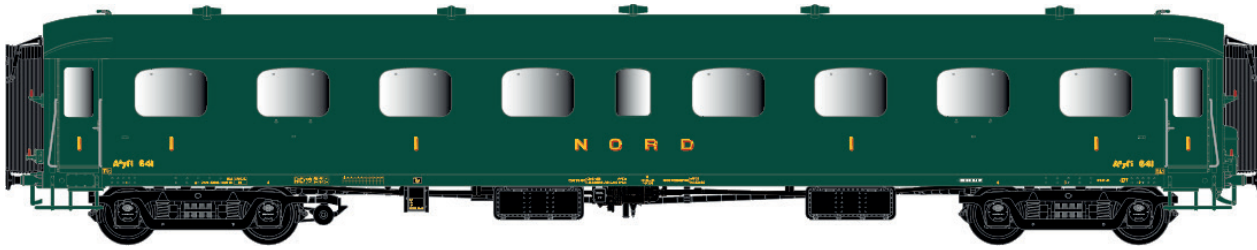

Rapide Nord

Nouvelles références

New items

Set 40 184 A8yfi + B9yfi + B9yfi, vert, châssis noir, toit vert, compagnie du Nord Ep.II

Set 40 185 B8yfi + B9yfi + A3B3Ddyi, vert, châssis noir, toit vert, compagnie du Nord Ep.II