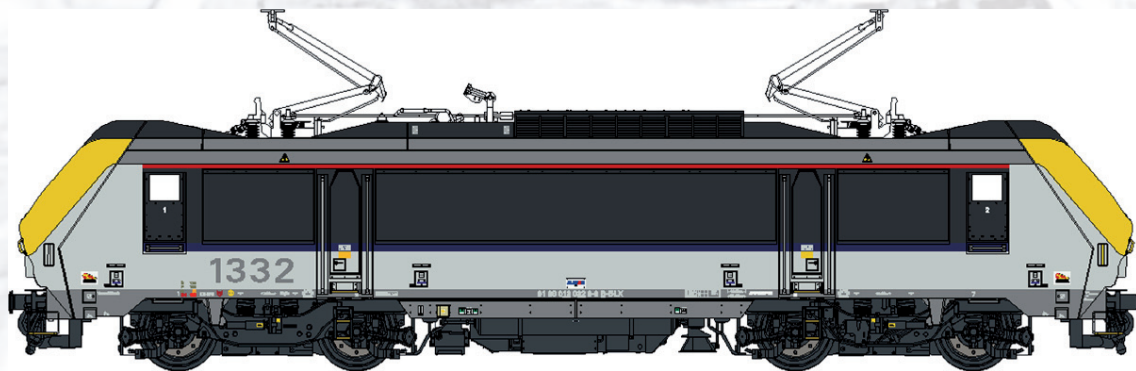

TYPE 13

**Nouveautés
News**

Livraison Novembre 2013
Delivery November 2013

Nouvelles références / News Items

UIC N° 91 88 013 032 0-0 B-BLX

12 017	1332	blanc, faces jaunes, B-Logistics DC	Ep. VI
12 517	1332	blanc, faces jaunes, B-Logistics AC	Ep. VI
12 017 S	1332	blanc, faces jaunes, B-Logistics SOUND DC	Ep. VI
12 517 S	1332	blanc, faces jaunes, B-Logistics SOUND. AC	Ep. VI

Nouvelles références / News Items

UIC N° 91 88 013 037 0-5 B-BLX

12 018	1337	blanc, faces jaunes, B-Logistics DC	Ep. VI
12 518	1337	blanc, faces jaunes, B-Logistics AC	Ep. VI
12 018 S	1337	blanc, faces jaunes, B-Logistics SOUND DC	Ep. VI
12 518 S	1337	blanc, faces jaunes, B-Logistics SOUND AC	Ep. VI