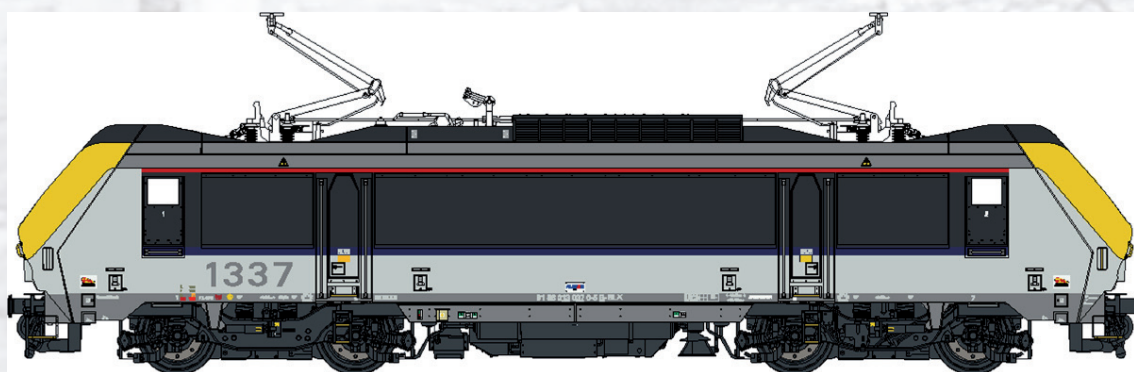

TYPE 13

**Nouveautés
News**

Livraison Novembre 2013
Delivery November 2013

Nouvelles références / News Items

UIC N° 91 88 013 032 0-0 B-BLX

12 017	1332	blanc, faces jaunes, B-Logistics DC	Ep. VI
12 517	1332	blanc, faces jaunes, B-Logistics AC	Ep. VI
12 017 S	1332	blanc, faces jaunes, B-Logistics SOUND DC	Ep. VI
12 517 S	1332	blanc, faces jaunes, B-Logistics SOUND. AC	Ep. VI

Nouvelles références / News Items

UIC N° 91 88 013 037 0-5 B-BLX

12 018	1337	blanc, faces jaunes, B-Logistics DC	Ep. VI
12 518	1337	blanc, faces jaunes, B-Logistics AC	Ep. VI
12 018 S	1337	blanc, faces jaunes, B-Logistics SOUND DC	Ep. VI
12 518 S	1337	blanc, faces jaunes, B-Logistics SOUND AC	Ep. VI

CES LOCOMOTIVES SONT ACTUELLEMENT ENGAGÉES PAR B LOGISTICS EN SERVICE MARCHANDISE ENTRE LA BELGIQUE & LA FRANCE

DEZE LOCOMOTIEVEN WORDEN MOMENTEEL DOOR B LOGISTICS IN HET GO-EDEREN VERKEER TUSSEN BELGIË EN FRANKRIJK INGEZET