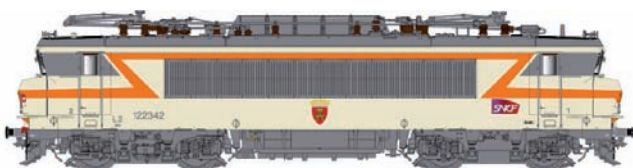

BB 7200 / 22200

10 051 / 10 551 / 10 051 S / 10 551 S BB 122348 gris/orange, logo casquette, Ep.V

livraison octobre 2013

10 053 / 10 553 / 10 053 S / 10 553 S BB 122342 gris/orange, logo carmillon, logo frontal Ep.VI

livraison octobre 2013

10 204 / 10 704 / 10 204 S / 10 704 S BB 407411 gris/vert, Fret, logo casquette, logo frontal, Ep.V

livraison novembre 2013

10 054 / 10 554 / 10 054 S / 10 554 S BB 422298 gris/vert, logo casquette, logo frontal Ep.V