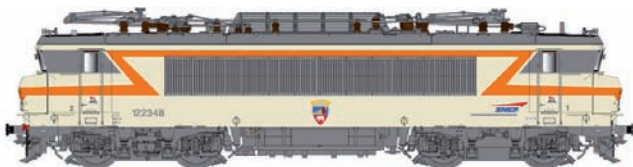

BB 7200 / 22200

10 051 / 10 551 / 10 051 S / 10 551 S BB 122348 gris/orange, logo casquette, Ep.V

livraison octobre 2013

10 053 / 10 553 / 10 053 S / 10 553 S BB 122342 gris/orange, logo carmillon, logo frontal Ep.VI

livraison octobre 2013

10 204 / 10 704 / 10 204 S / 10 704 S BB 407411 gris/vert, Fret, logo casquette, logo frontal, Ep.V

livraison novembre 2013

10 054 / 10 554 / 10 054 S / 10 554 S BB 422298 gris/vert, logo casquette, logo frontal Ep.V