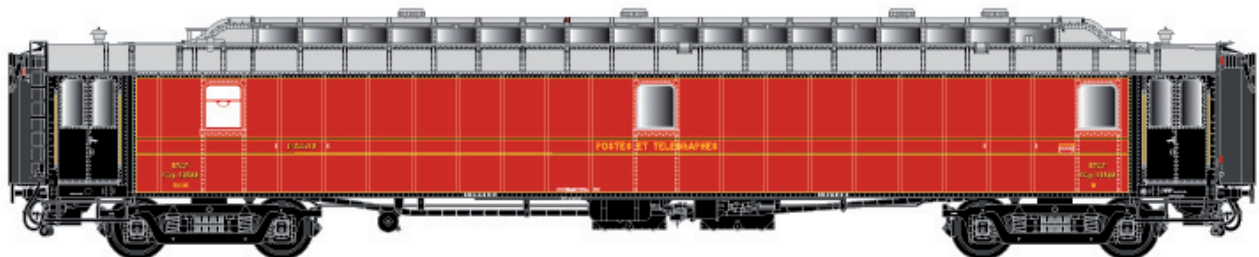

DISPONIBLE / AVAILABLE

40 416 PAyi Y2 OCEM, rouge PTT, marquages Postes et Télégraphes, soufflets, sans bandeau de protection, marchepied toiture, échelles, Ep.II