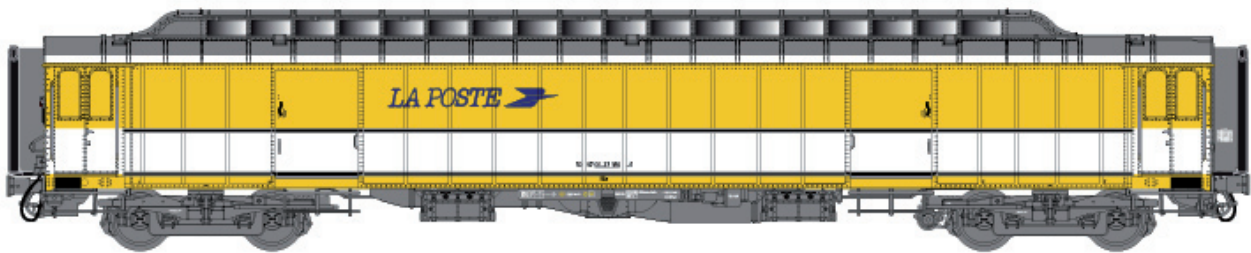

New 40 417 PEz Y24 OCEM, jaune/blanc, toit gris, logo La Poste, bourrelets, deux bandeaux de protection, Ep.V

New 40 418 PEz Y24 OCEM, jaune/blanc, toit gris, logo La Poste, bourrelets, deux bandeaux de protection, baies tollées, Ep.V