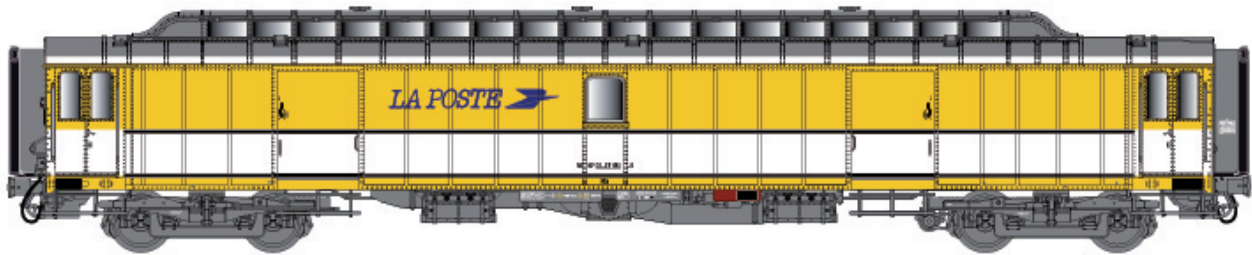

New 40 417 PEz Y24 OCEM, jaune/blanc, toit gris, logo La Poste, bourrelets, deux bandeaux de protection, Ep.V

New 40 418 PEz Y24 OCEM, jaune/blanc, toit gris, logo La Poste, bourrelets, deux bandeaux de protection, baies tollées, Ep.V