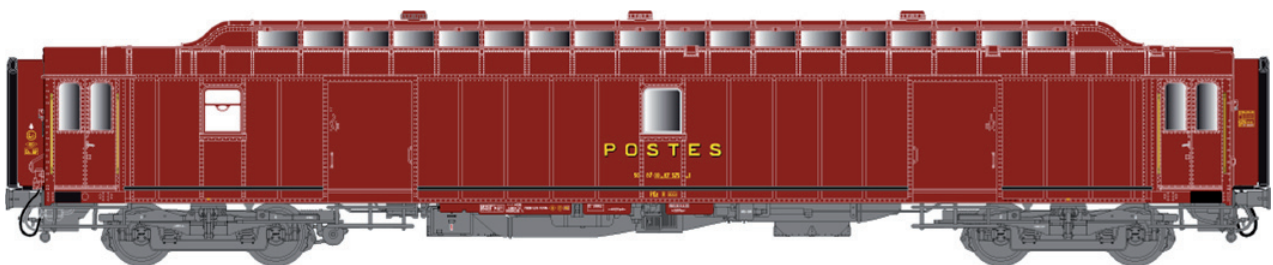

OCEM POSTALES

HO

**Nouvelles références
New Items**

New 40 435 PAz Y2 OCEM, brun PTT, toit brun, marquages POSTES, bourrelets, un bandeau de protection, Ep.IV

New 40 436 PAz Y2 OCEM, brun PTT, toit brun, marquages POSTES, bourrelets, un bandeau de protection, Ep.IV

New 40 437 PEz Y24 OCEM, brun PTT, toit brun, marquages POSTES, bourrelets, un bandeau de protection, Ep.IV

**DISPONIBLE FIN AVRIL
AVAILABLE END OF APRIL**