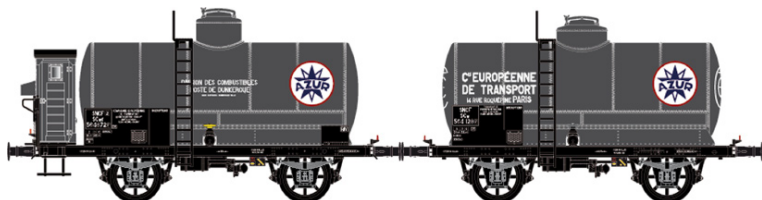

SNCF

Nouvelles références
New items

OCEM 19 avec Logo Pétrolier sur plaque

Set 30 434 citernes, sans passerelle, argenté, Mobiloil Ep.IIIa

Set 30 448 citernes, avec/sans passerelle, gris/argenté, SIMOTRA Ep. IIIb

Set 30 449 citernes, sans passerelle/avec guérite, gris, AZUR Ep.IIIb

Set 30 450 citernes, sans passerelle, argenté/noir, CALTEX Ep.IIIb

Set 30 452 citernes, sans passerelle/avec guérite, argenté, STANDARD ESSO Ep.IIIa