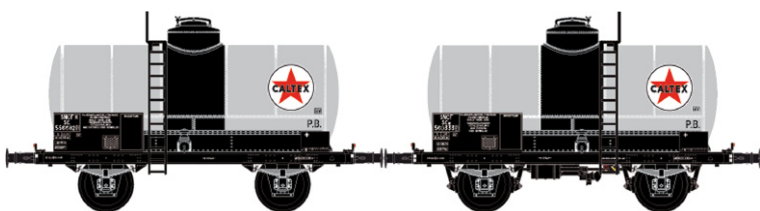

Set 30 450 citernes, sans passerelle, argenté/noir, CALTEX Ep.IIIb