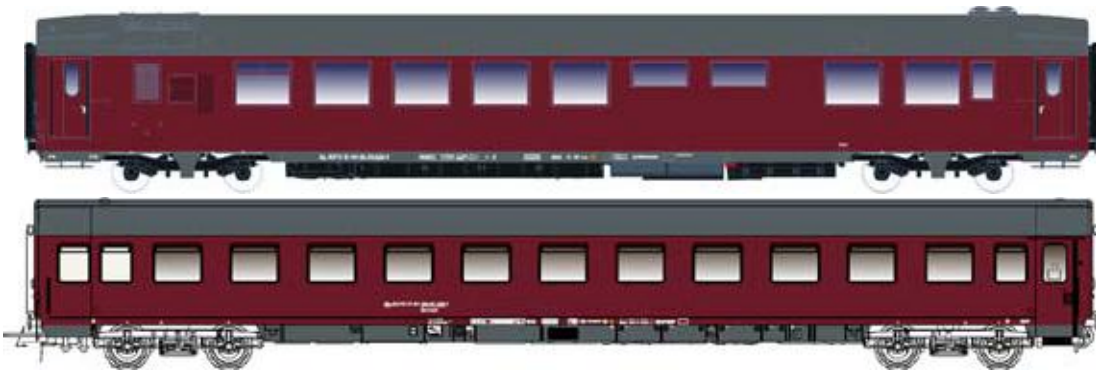

volgende Levering
Prochaine Livraison
Next Delivery

H0

TUI

Set 44 097	Bcvmh/ Bcvmh	rood, grijs dak, EETC, zonder logo / rood, grijs dak, EETC, zonder logo	Ep. VI
------------	--------------	---	--------

Set 44 098	WR/Bcvmh	Ex buffet rood, grijs dak, EETC, zonder logo / rood, grijs dak, EETC, zonder logo	Ep. VI
------------	----------	---	--------

ICR

Set 44 058	ICR A10/ICR A10	licht blauw, olympische spelen 1992, zonder airco, buurland verkeer	Ep. IV
------------	-----------------	---	--------

ICR BKD

44 059	BKD	InterCity blauw, gele band, NS Herfstbioscoop, zonder airco	Ep. V
--------	-----	---	-------

ICRM

RERUN

Set 44 057	ICRM B / B / B end	rood/wit/licht rose, Hispeed Fyra, airco, Fyra opschrift, rijtuig 25, rijtuig 26, rijtuig 27	Ep. VI
------------	--------------------	--	--------

BR 101

16 047	101 003-2	orientrot, weißes Rechteck, DBAG Logo, Vorserienlok	Ep. V
--------	-----------	---	-------

BPMZ

46 269	Bpmbkz 291.8	rot/weiß, rosa Linie, silbernes Dach, breite weiße Linie auf Dach, DBAG Logo, Snackpoint	Ep. V
--------	--------------	--	-------

OCEM 19 BI-FOUDRES

30 559	Bi-Foudres sur châssis OCEM 19, sans guérite, CHANTERELLE PO	Ep. II
--------	--	--------