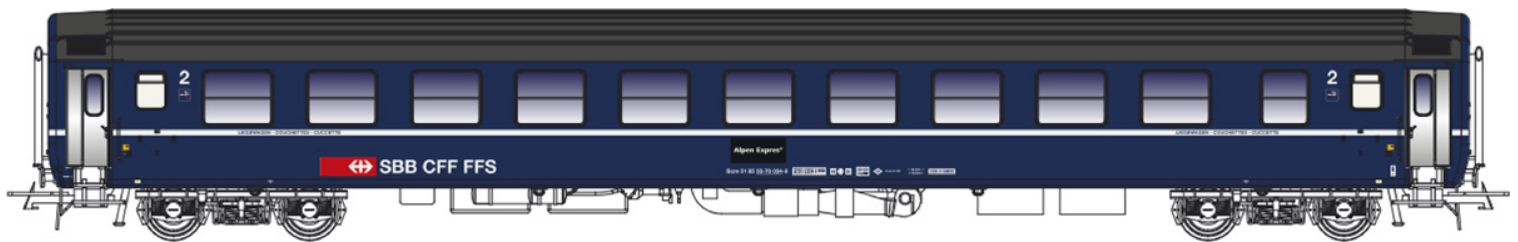

Nouvelles références / New Items

H0

UIC-X BcM RIC / SBB

**volgende Levering
Prochaine Livraison
Next Delivery
Nächste Lieferung**

Alpen Express®

Set 47 247 Bcm + Bcm, blue, white line, new logo, Alpen Express logo, 11 compartments Ep.IV-V

47 248 Bcm, blue, white line, new logo, Alpen Express logo, 11 compartments Ep.IV-V