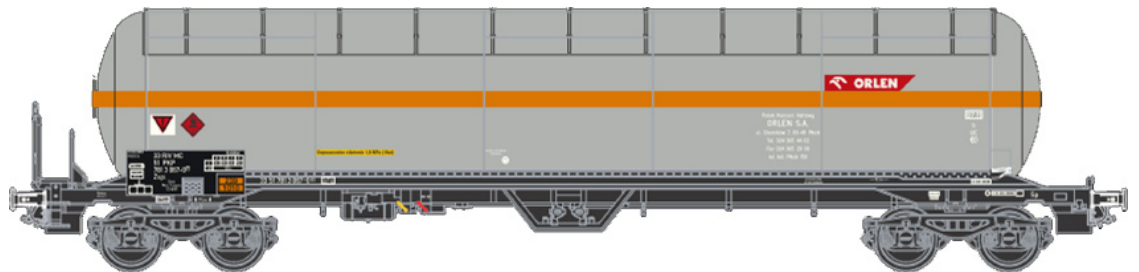

**Nouvelles références** *H0*  
**New items**

**NOVATRANS**

30 148 K1, gris bleu, Novatrans, caisse mobile bachée 33 palettes, DHL Ep.IV-V

30 149 KC, gris bleu, Novatrans, conteneur 45' , DHL Ep.IV-V

**Sgs**

**Neue Referenzen** *H0*  
**New items**

Set 36 062 Sgs + Sgs, blau, NACCO, container 45' DHL DANZAS / Wechselbehälter 33 Paletten DHL Ep.VI

**Nouvelles références H0**  
**New items**

**Zags**

38 101 Zags PL ORLEN, inox, red band, sun protection, normal ends Ep.VI