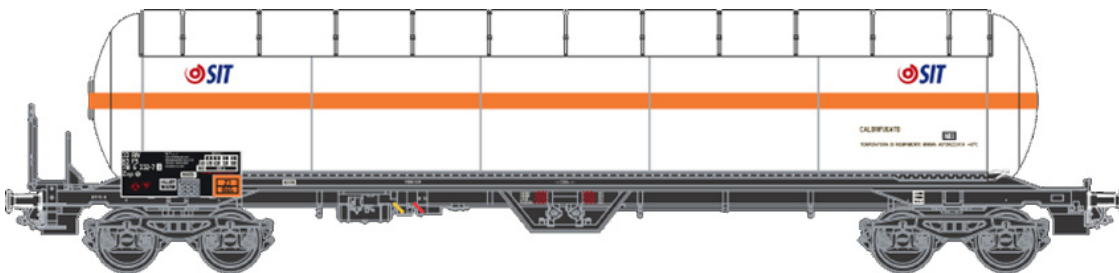

37 401 Zags FS SIT, blanc, bandeau orange, pare soleil, bouts normaux Ep.V

PTT Trolley