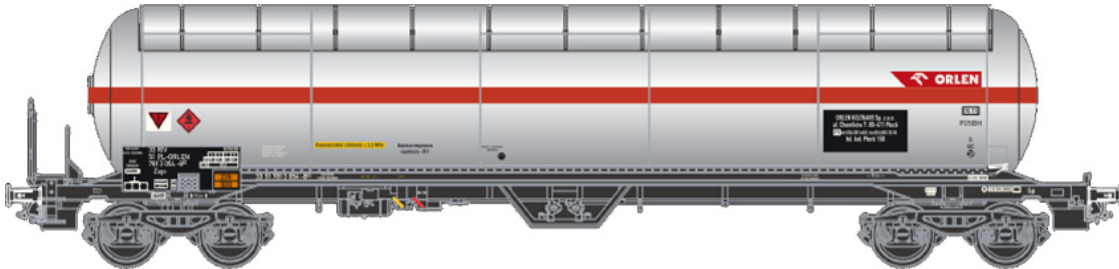

**Nouvelles références** *H0*  
**New items**

**NOVATRANS**

30 148 K1, gris bleu, Novatrans, caisse mobile bachée 33 palettes, DHL Ep.IV-V

30 149 KC, gris bleu, Novatrans, conteneur 45' , DHL Ep.IV-V

**Sgs**

**Neue Referenzen** *H0*  
**New items**

Set 36 062 Sgs + Sgs, blau, NACCO, container 45' DHL DANZAS / Wechselbehälter 33 Paletten DHL Ep.VI

**Nouvelles références H0**  
**New items**

**Zags**

38 101 Zags PL ORLEN, inox, red band, sun protection, normal ends Ep.VI