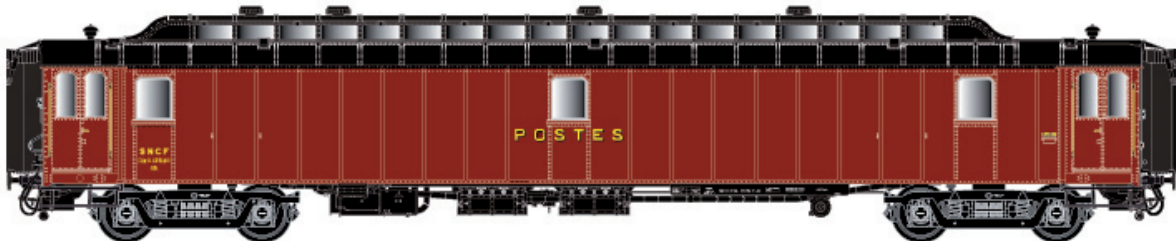

OCEM POSTALES

HO

Nouvelles références New Items

New 40 420 PEz Y24 OCEM, jaune proto, toit jaune, marquages Postes, bourrelets, un bandeau de protection, Ep.IV

New 40 430 PAz Y2, brun PTT, toit noir, châssis noir, marquage POSTES, soufflets, sans bandeau de protection, Ep.IIIB

New 40 431 PEz Y24, brun PTT, toit brun PTT, châssis noir, marquages POSTES, soufflets, sans bandeau de protection, Ep.IIIB

New 40 432 PEz Y24, brun PTT, toit brun PTT, marquages POSTES, soufflets, un bandeau de protection, Ep.IV

New 40 433 PEz Y24, brun PTT, toit brun PTT, marquages POSTES, soufflets, sans bandeau de protection, Ep.IV