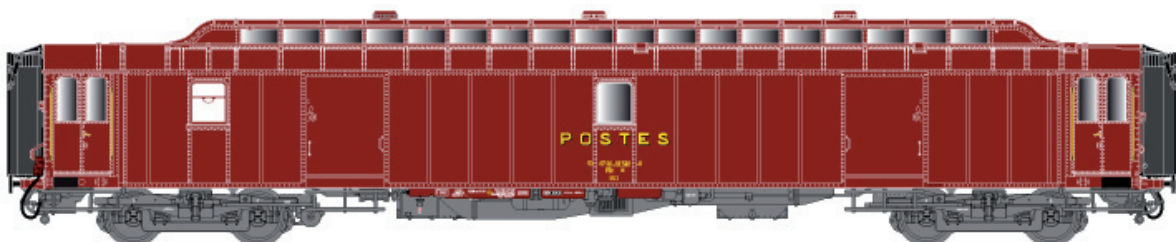

OCEM POSTALES

HO

Nouvelles références New Items

New 40 420 PEz Y24 OCEM, jaune proto, toit jaune, marquages Postes, bourrelets, un bandeau de protection, Ep.IV

New 40 430 PAz Y2, brun PTT, toit noir, châssis noir, marquage POSTES, soufflets, sans bandeau de protection, Ep.IIIB

New 40 431 PEz Y24, brun PTT, toit brun PTT, châssis noir, marquages POSTES, soufflets, sans bandeau de protection, Ep.IIIB

New 40 432 PEz Y24, brun PTT, toit brun PTT, marquages POSTES, soufflets, un bandeau de protection, Ep.IV

New 40 433 PEz Y24, brun PTT, toit brun PTT, marquages POSTES, soufflets, sans bandeau de protection, Ep.IV