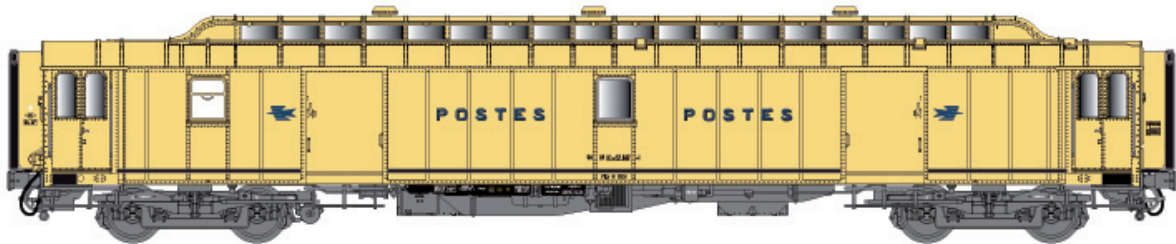

OCEM POSTALES

HO

Nouvelles références New Items

New 40 420 PEz Y24 OCEM, jaune proto, toit jaune, marquages Postes, bourrelets, un bandeau de protection, Ep.IV

New 40 430 PAz Y2, brun PTT, toit noir, châssis noir, marquage POSTES, soufflets, sans bandeau de protection, Ep.IIIB

New 40 431 PEz Y24, brun PTT, toit brun PTT, châssis noir, marquages POSTES, soufflets, sans bandeau de protection, Ep.IIIB

New 40 432 PEz Y24, brun PTT, toit brun PTT, marquages POSTES, soufflets, un bandeau de protection, Ep.IV

New 40 433 PEz Y24, brun PTT, toit brun PTT, marquages POSTES, soufflets, sans bandeau de protection, Ep.IV