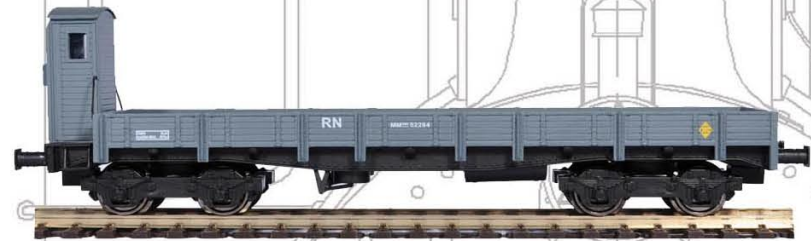

Mabac

H0 1/87

Ref. 81400 Set 3 vagones borde bajo FV52249, FHV52286, FHV52284

Ref. 81401-A Vagón borde bajo FV52260

Ref. 81401-B Vagón borde bajo FV52254

NOVEDAD

Ref. 81402 Set 3 vagones borde bajo con cargas FV52263, FHV52285, FHV52287