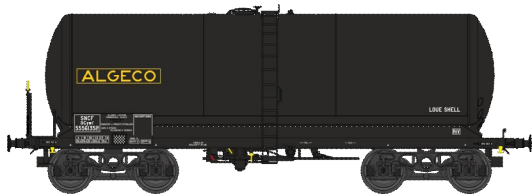

Catalogue Citerne ANF – Série 4

Réf. WB-312 - SET de 3 Wagons Citerne ANF Ep.IV " TOTAL "

W018-J-01 - Citerne courte, bogie Y 25S boîtes SKF, N° 21 87 007 7 365-6

W018-L-01 - Citerne courte, bogie Y 23M boîtes SKF, N° 21 87 007 7 374-6 échelle bout de cuve

W018-L-02 - Citerne courte, bogie Y 23M boîtes SKF, N° 21 87 007 7 980-2 échelle bout de cuve

Réf. WB-313- Wagon Citerne ANF Ep.IV "SIMOTRA"

W018-L-03 – Citerne courte, bogie Y 23M boîtes SKF, N° 21 87 007 8 401-8 échelle bout de cuve

Réf. WB-314 - Wagon Citerne ANF Ep.IV "ESSO"

W018-J-05 - Citerne courte, bogie Y 25S boîtes SKF, N° 21 87 007 3 535-8

Réf. WB-315 - Wagon Citerne ANF Ep.IV "ALGECO TOTAL"

W018-G-03 – Citerne courte, bogie Y 25S boîtes SKF, N° 21 87 007 7 383-9