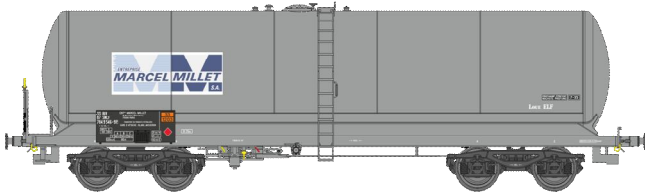

Réf. WB-320 - Wagon Citerne ANF Ep.IV-V "MARCEL MILLET"
W019-B-12 - Citerne longue, bogie Y 25S boîtes SKF, N° 33 87 784 9 546-9