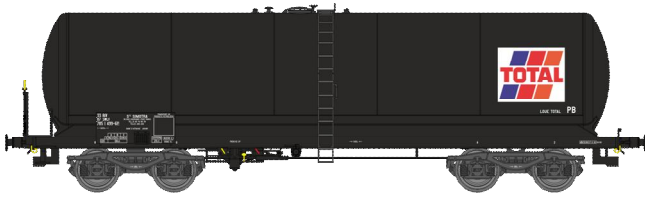

Réf. WB-319 - Wagon Citerne ANF Ep.IV-V "TOTAL"
W019-B-11 - Citerne longue, bogie Y 25S boîtes SKF, N° 33 87 785 1 499-6