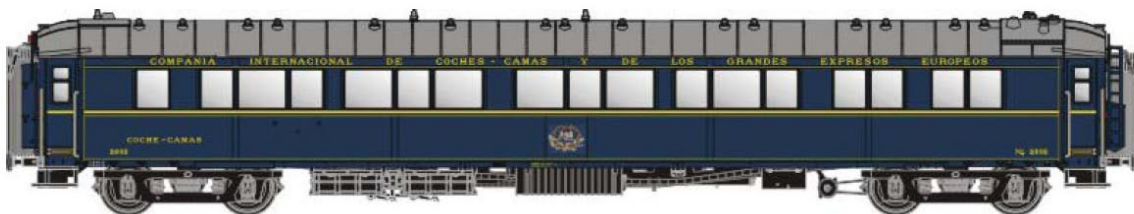

**SUDEXPRESS**
scale model trains

Aquí estamos de nuevo, con una Novedad prevista de hace tiempo, pero ya lista para entregar en una primera fase, en una sola referencia.

Realmente es un notición, dado que estos coches "S" ibéricos nunca habían sido reproducidos.

La empresa promotora "Sudexpress" y el fabricante "L.S. Models" nos garantizan unas cotas de realismo y reproducción, perfectas, a las que no estamos acostumbrados.

Aquí tienes las referencias que se comercializarán:

Set 99001

3 voitures S2 2706 / S2 2890 / S1 2946

Parc espagnol

époque 3B (1951-1960)

15
ANIVERSARIO
1997/2012

GOTTHARD news
Noticias en la red publicadas por Gotthard Trens

SUDEXPRESS
scale model trains
by **E.S. Models**
Exclusive

SUDEXPRESS
scale model trains
by **E.S. Models**
Exclusive

¡Detalles espectaculares!

SUDEXPRESS
scale model trains

L.S. Models
Exclusive

Set 99001

3 sleeping cars:

- S2 2706
- S2 2890
- S1 2946

Spanish Fleet
Epoch 3B (1951-1960)